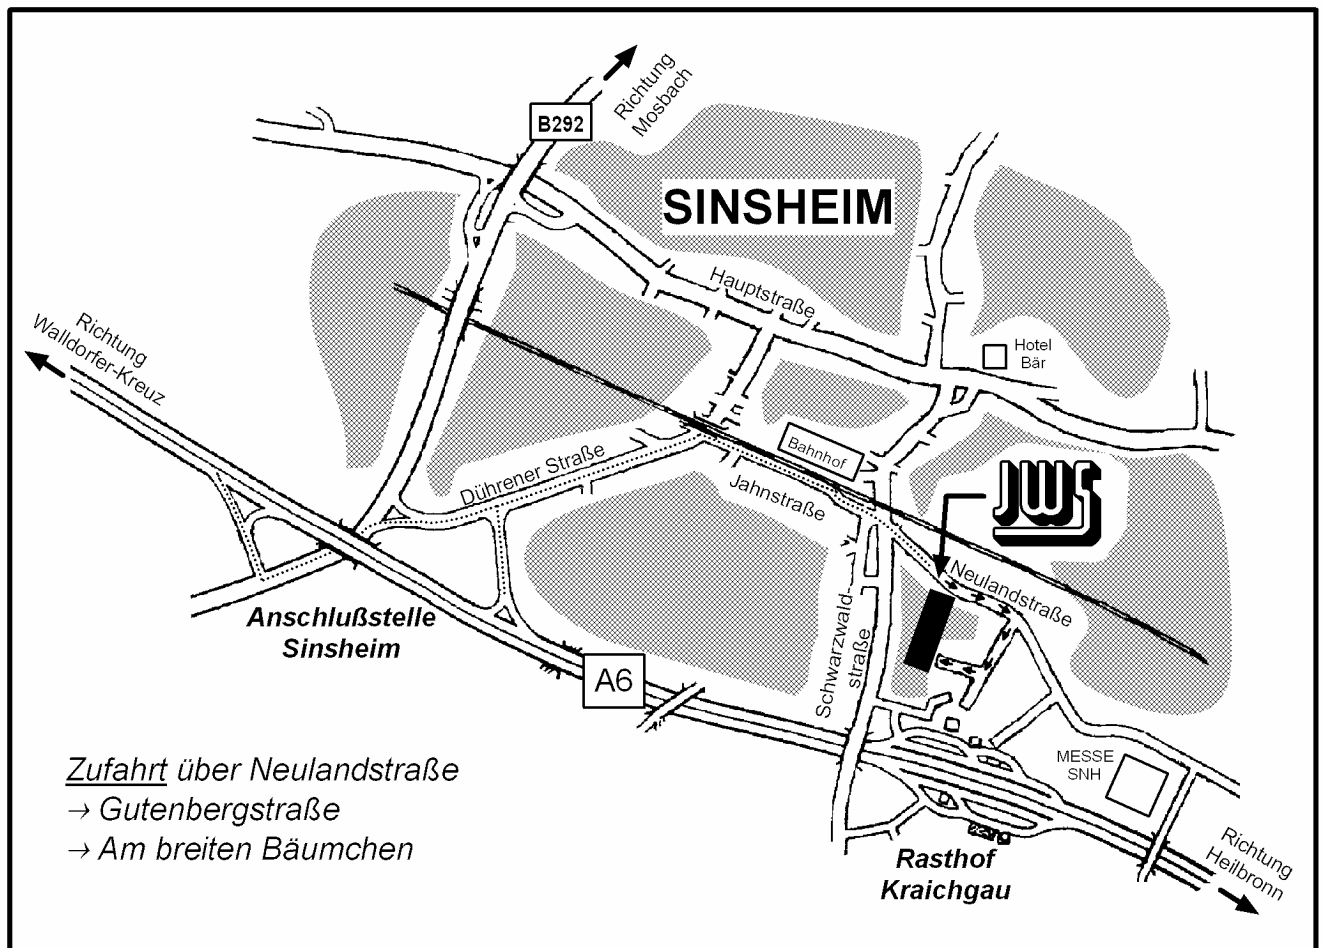

So finden Sie uns ...

Anfahrskizze für Sinsheim

Jakob Weiß & Söhne wünscht Ihnen eine angenehme Anreise!

Jakob Weiß & Söhne Maschinenfabrik GmbH
Neulandstraße 10
D-74889 Sinsheim, Germany
Tel.: +49 (0) 72 61 / 91 53 – 0
Fax: +49 (0) 72 61 / 91 53 – 99
Email: kontakt@jws-online.de
www.jws-online.de