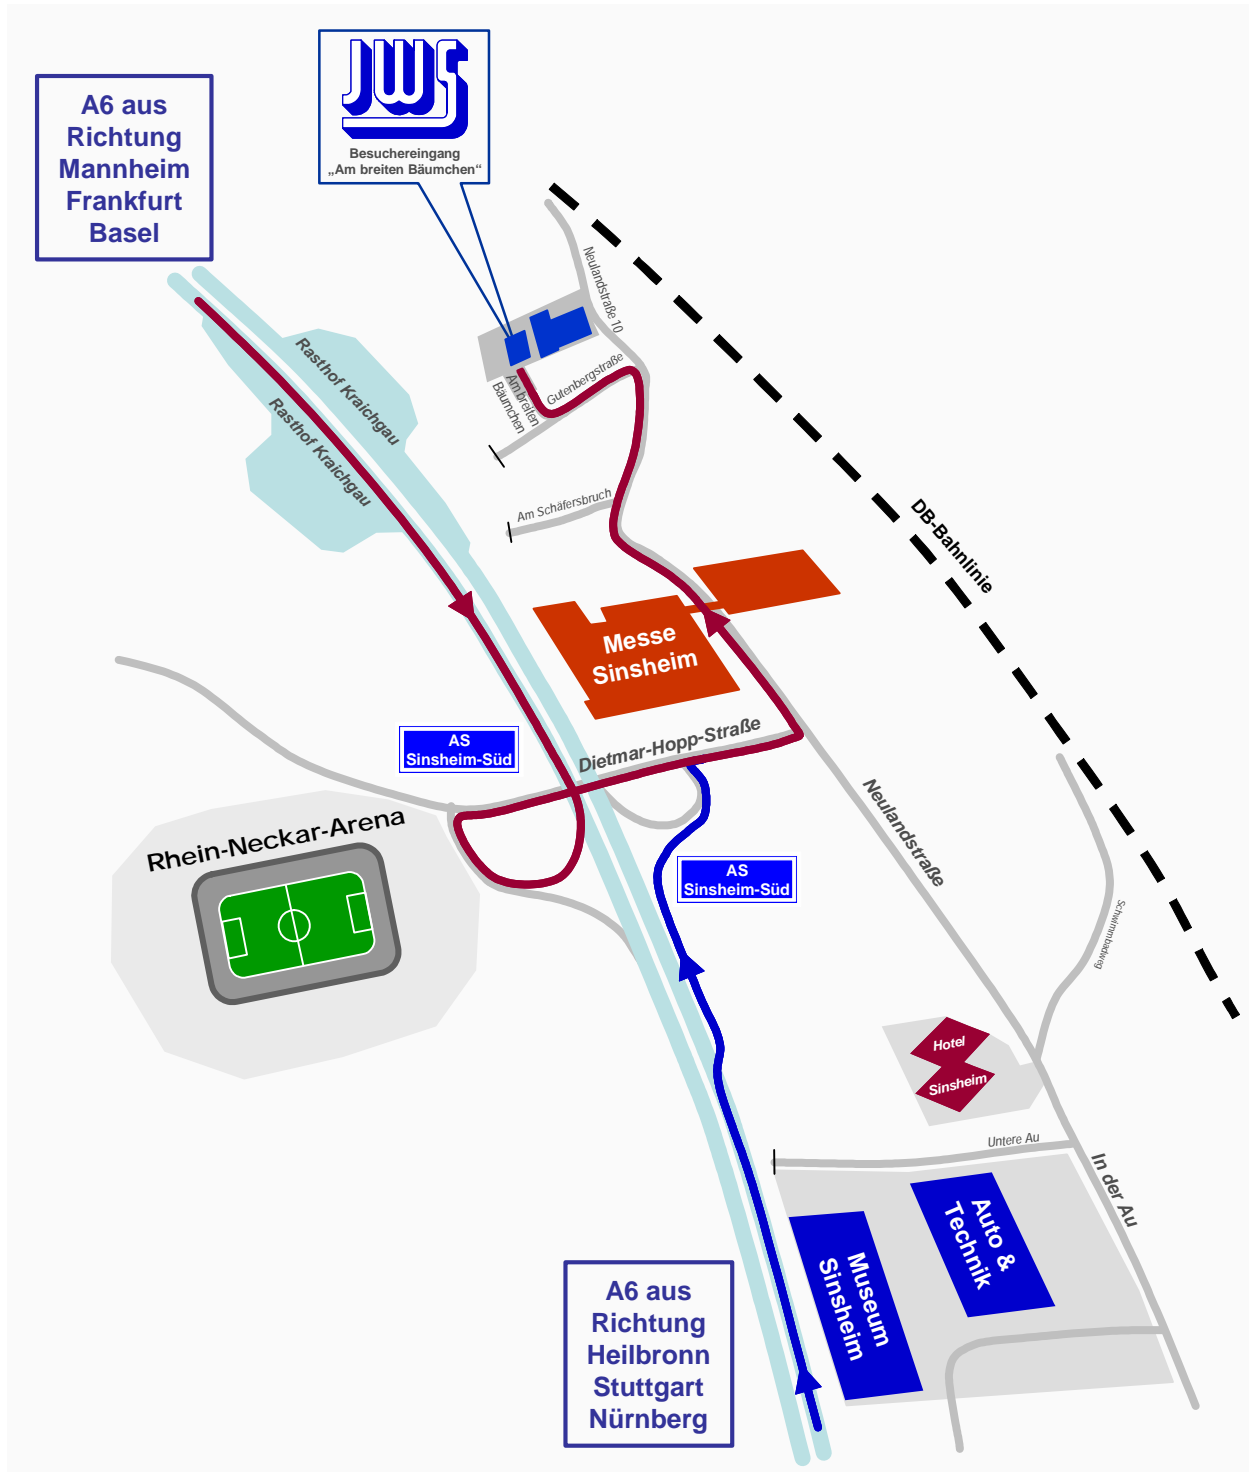

So finden Sie uns ...

Anfahrtsskizze für Sinsheim

Jakob Weiß & Söhne Maschinenfabrik GmbH
Neulandstraße 10
D-74889 Sinsheim, Germany
Tel.: +49 (0) 72 61 / 91 53 – 0
Fax: +49 (0) 72 61 / 91 53 – 99
Email: kontakt@jws-online.de
www.jws-online.de